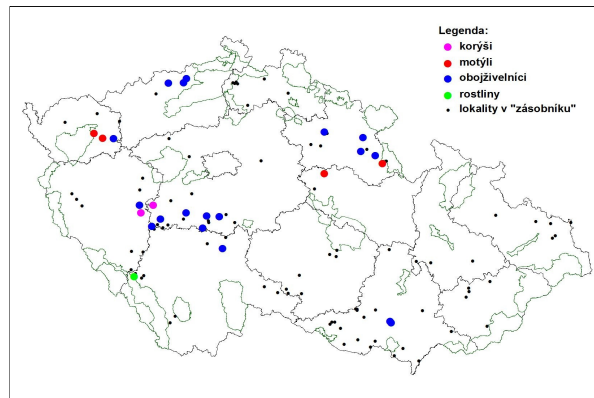

Rozložení lokalit vybraných pro rok 2008 v projektu NROS podle subjektů

Rozložení lokalit vybraných pro rok 2008 v projektu NROS podle sledovaných předmětů ochrany

Rozložení lokalit vybraných pro rok 2009 v projektu NROS podle subjektů

Rozložení lokalit vybraných pro rok 2009 v projektu NROS podle sledovaných předmětů ochrany

Rozložení lokalit vybraných za roky 2008 a 2009 v projektu NROS podle subjektů

Rozložení lokalit vybraných za roky 2008 a 2009 v projektu NROS podle sledovaných předmětů ochrany