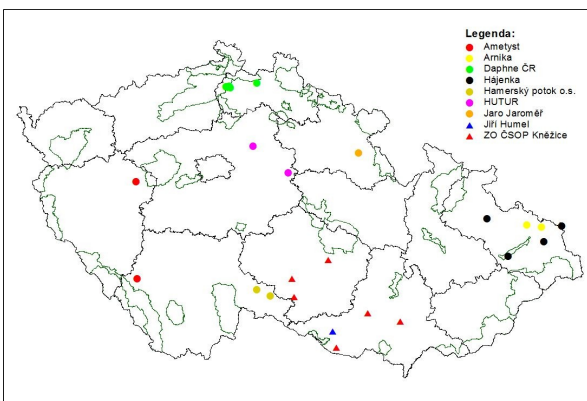

Rozložení lokalit vybraných pro rok 2008 v projektu NROS podle subjektů

Rozložení lokalit vybraných pro rok 2008 v projektu NROS podle sledovaných předmětů ochrany

Rozložení lokalit vybraných pro rok 2009 v projektu NROS podle subjektů

Rozložení lokalit vybraných pro rok 2009 v projektu NROS podle sledovaných předmětů ochrany

Rozložení lokalit vybraných za roky 2008 a 2009 v projektu NROS podle subjektů

Rozložení lokalit vybraných za roky 2008 a 2009 v projektu NROS podle sledovaných předmětů ochrany