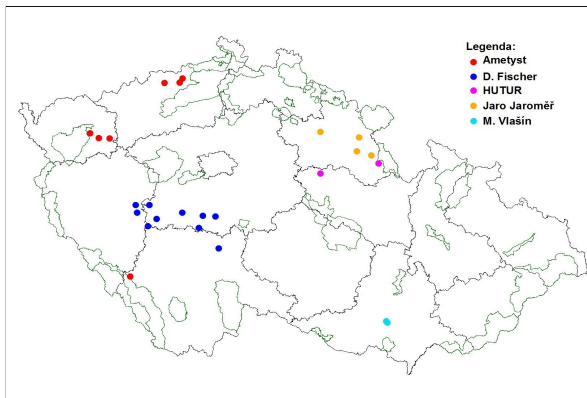

Rozložení lokalit vybraných pro rok 2008 v projektu NROS podle subjektů

Rozložení lokalit vybraných pro rok 2008 v projektu NROS podle sledovaných předmětů ochrany

Rozložení lokalit vybraných pro rok 2009 v projektu NROS podle subjektů

Rozložení lokalit vybraných pro rok 2009 v projektu NROS podle sledovaných předmětů ochrany

Rozložení lokalit vybraných za roky 2008 a 2009 v projektu NROS podle subjektů

Rozložení lokalit vybraných za roky 2008 a 2009 v projektu NROS podle sledovaných předmětů ochrany