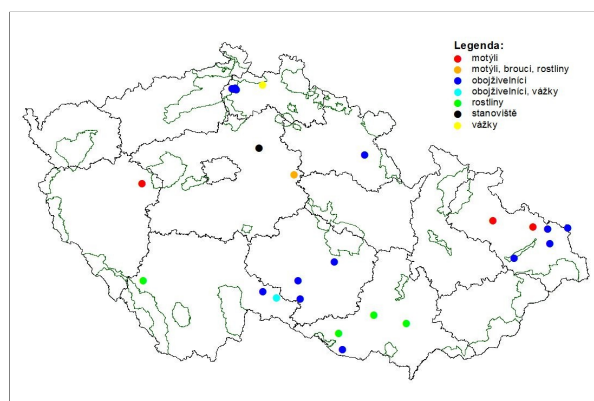

Rozložení lokalit vybraných pro rok 2008 v projektu NROS podle subjektů

Rozložení lokalit vybraných pro rok 2008 v projektu NROS podle sledovaných předmětů ochrany

Rozložení lokalit vybraných pro rok 2009 v projektu NROS podle subjektů

Rozložení lokalit vybraných pro rok 2009 v projektu NROS podle sledovaných předmětů ochrany

Rozložení lokalit vybraných za roky 2008 a 2009 v projektu NROS podle subjektů

Rozložení lokalit vybraných za roky 2008 a 2009 v projektu NROS podle sledovaných předmětů ochrany