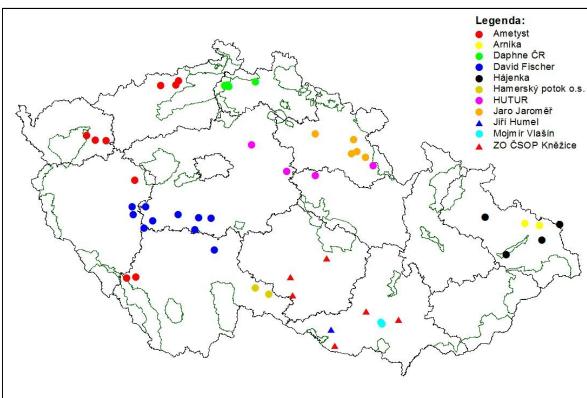

Rozložení lokalit vybraných pro rok 2008 v projektu NROS podle subjektů

Rozložení lokalit vybraných pro rok 2008 v projektu NROS podle sledovaných předmětů ochrany

Rozložení lokalit vybraných pro rok 2009 v projektu NROS podle subjektů

Rozložení lokalit vybraných pro rok 2009 v projektu NROS podle sledovaných předmětů ochrany

Rozložení lokalit vybraných za roky 2008 a 2009 v projektu NROS podle subjektů

Rozložení lokalit vybraných za roky 2008 a 2009 v projektu NROS podle sledovaných předmětů ochrany